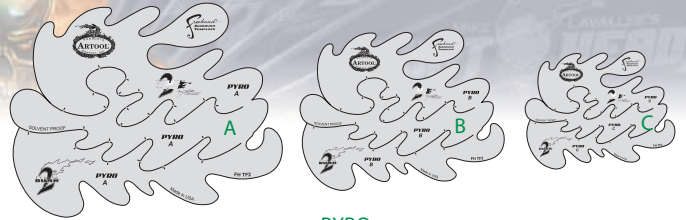

INKL.
INSTRUKTIONS-
DVD VON
MIKE LAVALLEE

DIABOLO
7" x 4"

INFERNO
7" x 3.5"

WILDES FEUER
7" x 3"

TRUE FIRE 2

TRUE FIRE 2

by MIKE LAVALLEE

SET (9)
Art.-Nr.: FH TF 2