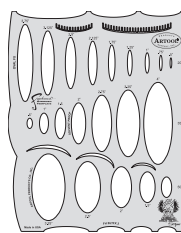

by GABE MCCUBBIN

SET (3)
Art.-Nr.: FH 7

14.5" x 5.5"

9.5" x 4"

4.5" x 2"

INKLUSIVE
Step-By-Step Anleitung
von Gerald Mendez in
Spanisch & Englisch

BONUS! TEXTURE FX™
Cosmic™ Mini Serie
5 x 7 • lösemittelbeständige
Polymer beschichtete Schablonen

BLASTED FX

by RYAN "RYNO" TEMPLETON

CIRCLE FX
Art.-Nr.: FH BLTFX 1
8" x 10.5"

OVAL FX
Art.-Nr.: FH BLTFX 2
8.5" x 10.75"

GAMBLIN' FX
Art.-Nr.: FH BLTFX 3
8" x 11"

ALLE SCHABLONEN (6)
Art.-Nr.: FH BLTFX 7

INKLUSIVE
Step-By-Step Anleitung
von Ryno Templeton in
Spanisch & Englisch